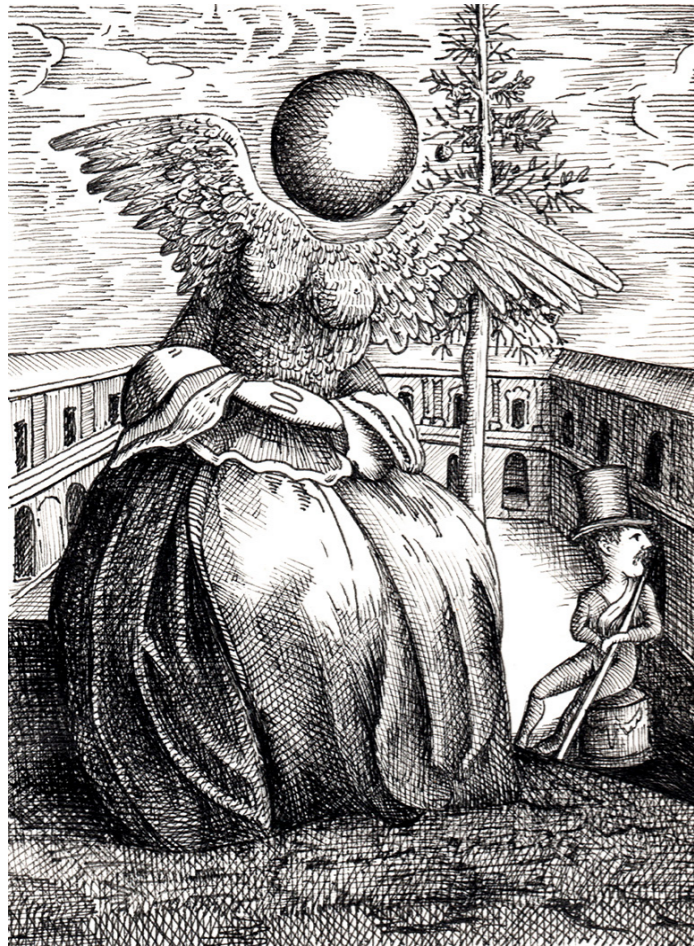

YOAN ARMAND GIL
Dessins

En couverture : créselle, série Les Archipels
Encre et gouache sur papier, 40 x 30 cm

Page précédente : Atomic Garden, dessin à l'encre. 31 x 41 cm

Sur cette page : Le général particulier, Le bunker, An ga na ma,
dessins à l'encre. 14 x 18 cm

Au dos : L'hermétique, dessin à l'encre. 20 x 31 cm

Ci-dessous : Léger suicide, dessin à l'encre. 20 x 30 cm